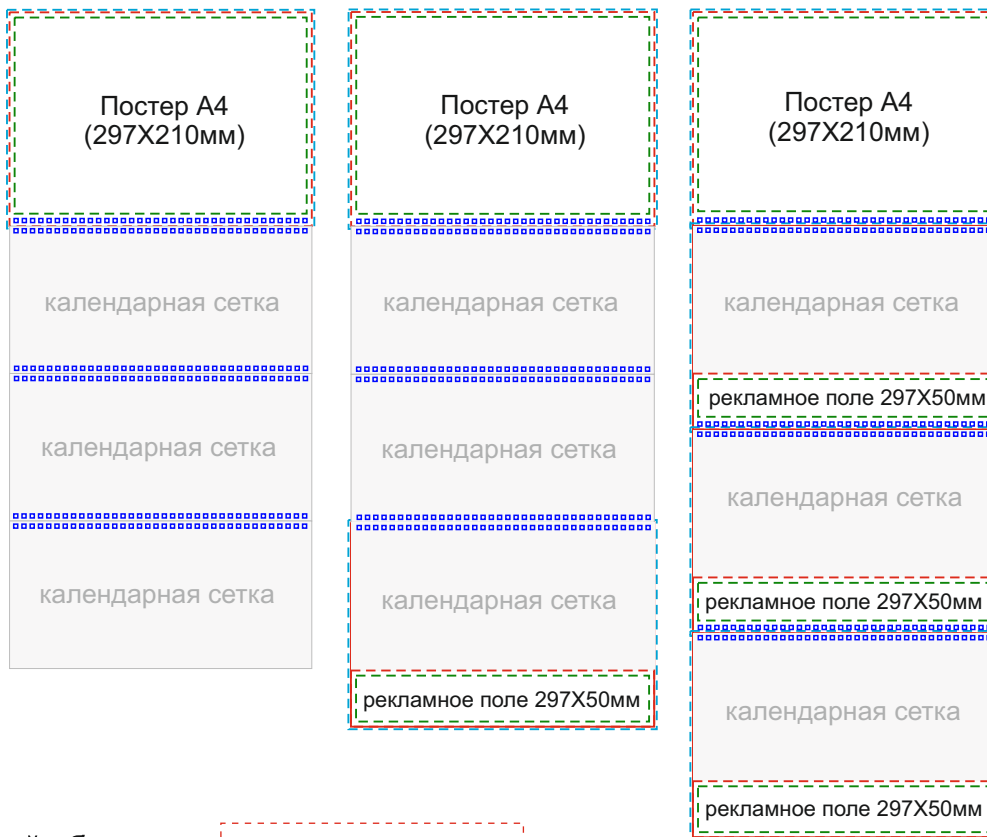

# Подготовка макета календаря «МИНИ»

Размер печатной области